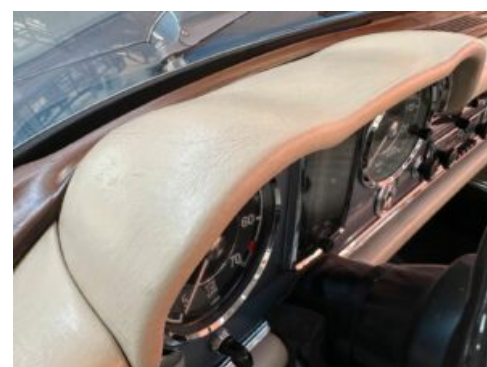

Kontakt

LegendenWerk GmbH & Co. KG
Nathestr. 34
37115 Duderstadt-Nesselröden

Tel.: +49 5529 9192333
E-Mail: info@legendenwerk.de