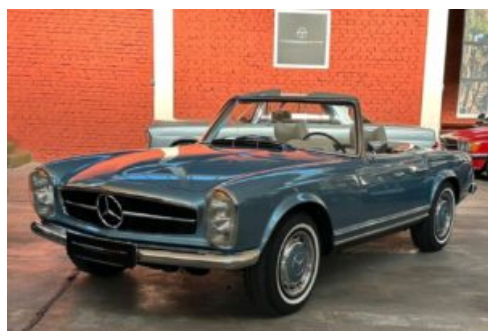

LegendenWerk auto mobile kultur