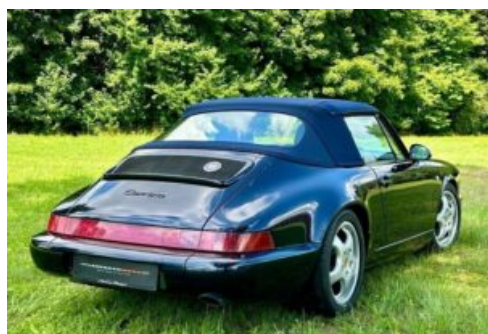

LegendenWerk auto mobile kultur